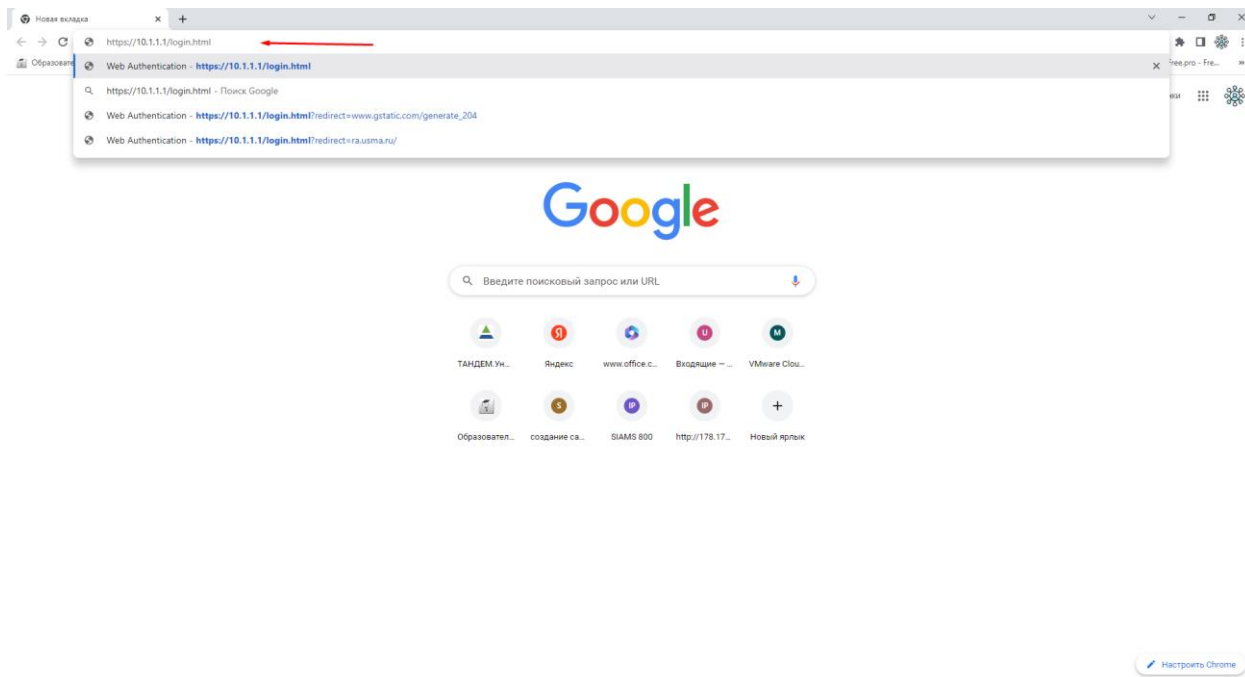

# Подключение к сети интернет через Wi-Fi.

Шаг 1. Открыть список подключений и выбрать среди списка «USMU\_Wi-Fi\_Pro» и нажать подключиться.

Шаг 2. Дождаться, когда закончится подключение.

Шаг 3. Открыть браузер Google Chrome, в котором автоматически откроется страница авторизации подключения.

Шаг 4. В случае, если страница не открылась, необходимо прописать в браузерной строке следующий адрес <https://10.1.1.1/login.html>

Шаг 5. На странице необходимо ввести данные учетной доменной записи и нажать «submit».