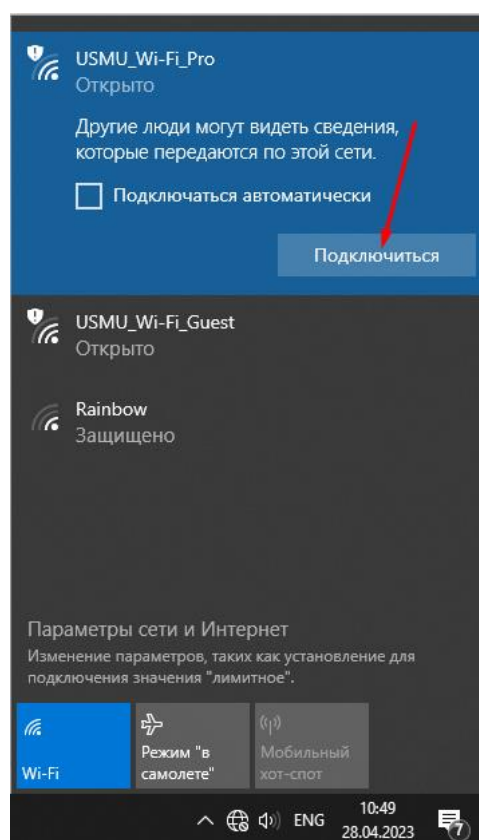

# Подключение к сети интернет через Wi-Fi.

Шаг 1. Открыть список подключений и выбрать среди списка «USMU\_Wi-Fi\_Pro» и нажать подключиться.

Шаг 2. Дождаться, когда закончится подключение.

Шаг 3. Открыть браузер Google Chrome, в котором автоматически откроется страница авторизации подключения.