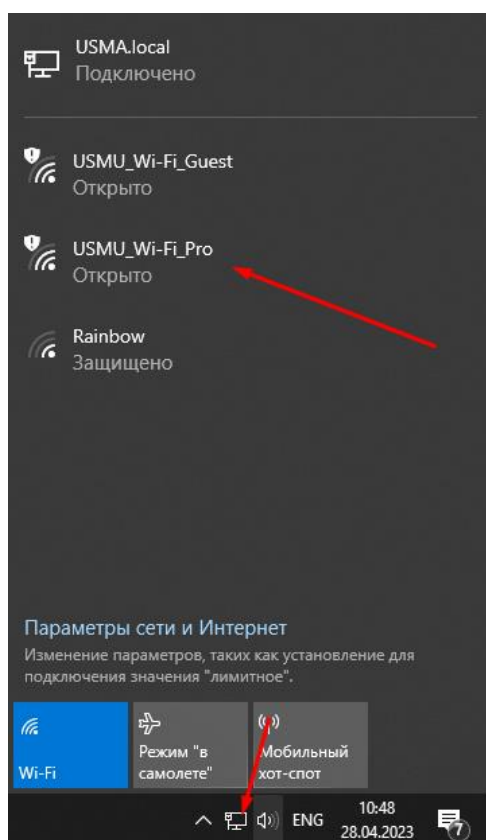

# Подключение к сети интернет через Wi-Fi.

Шаг 1. Открыть список подключений и выбрать среди списка «USMU\_Wi-Fi\_Pro» и нажать подключиться.

Шаг 2. Дождаться, когда закончится подключение.

Шаг 3. Открыть браузер Google Chrome, в котором автоматически откроется страница авторизации подключения.